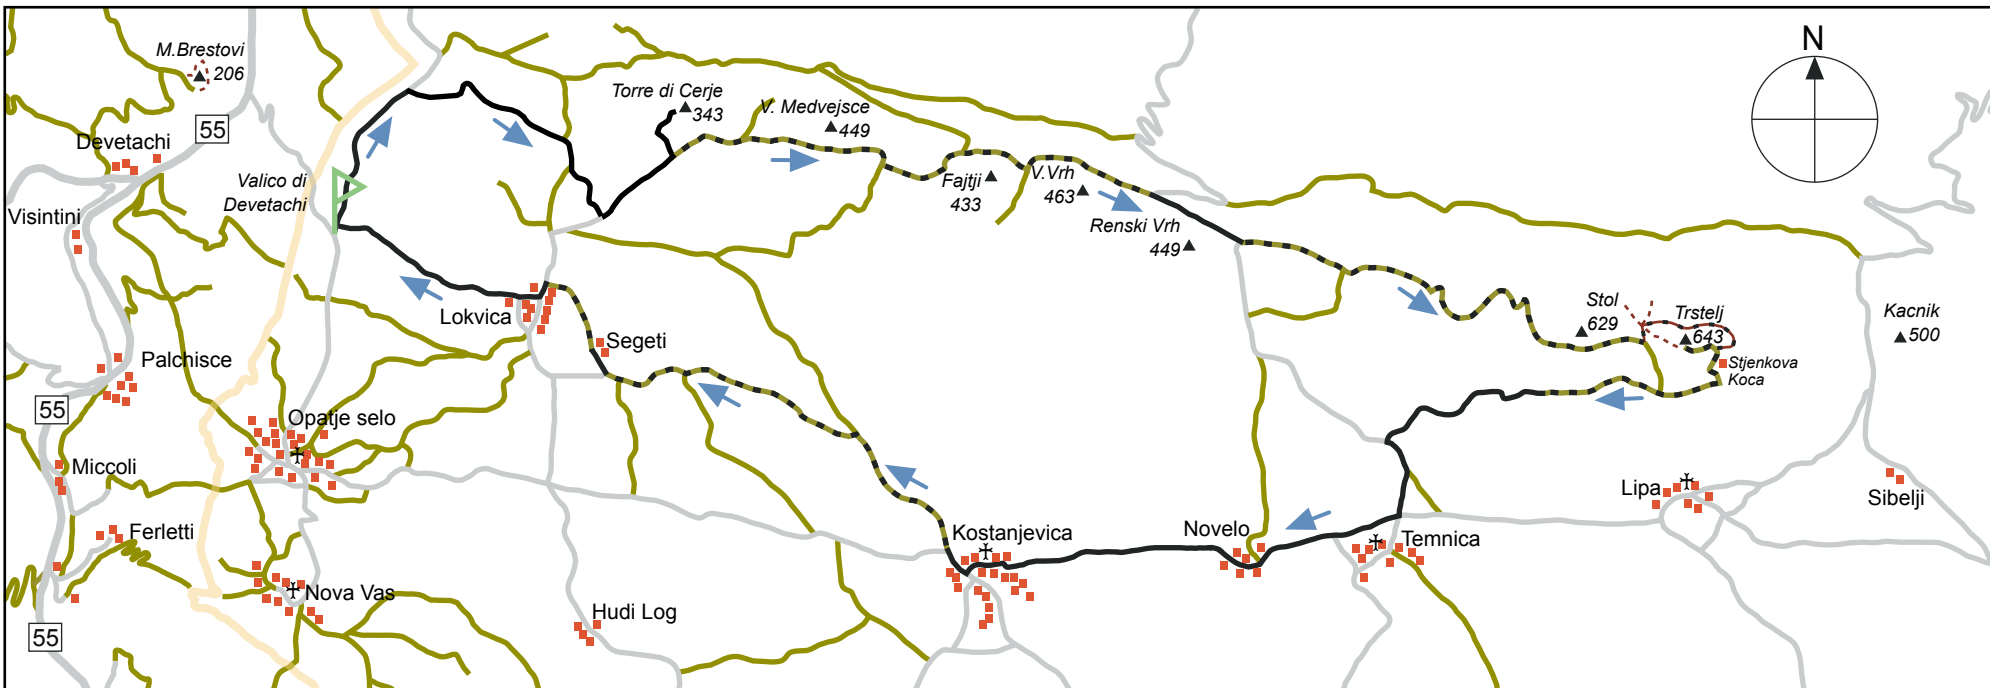

# Itinerario Monte Trstelj • [www.isontinoinbici.it](http://www.isontinoinbici.it)

## LEGENDA

- |  |   |  |                        |  |                  |  |                                   |
|--|---|--|------------------------|--|------------------|--|-----------------------------------|
|  | Strada asfaltata percorsa dall'itinerario |  | Altra strada asfaltata |  | Ferrovia         |  | Punto di partenza dell'itinerario |
|  | Strada sterrata percorsa dall'itinerario  |  | Altra strada sterrata  |  | Fiume, torrente  |  | Chiesa                            |
|  | Sentiero percorso dall'itinerario         |  | Altro sentiero         |  | Confine di Stato |  | Castello                          |
|  |   |  |                        |  |                  |  | 98 Segnavia sentiero CAI          |
|  |   |  |                        |  |                  |  | 55 Strada statale                 |