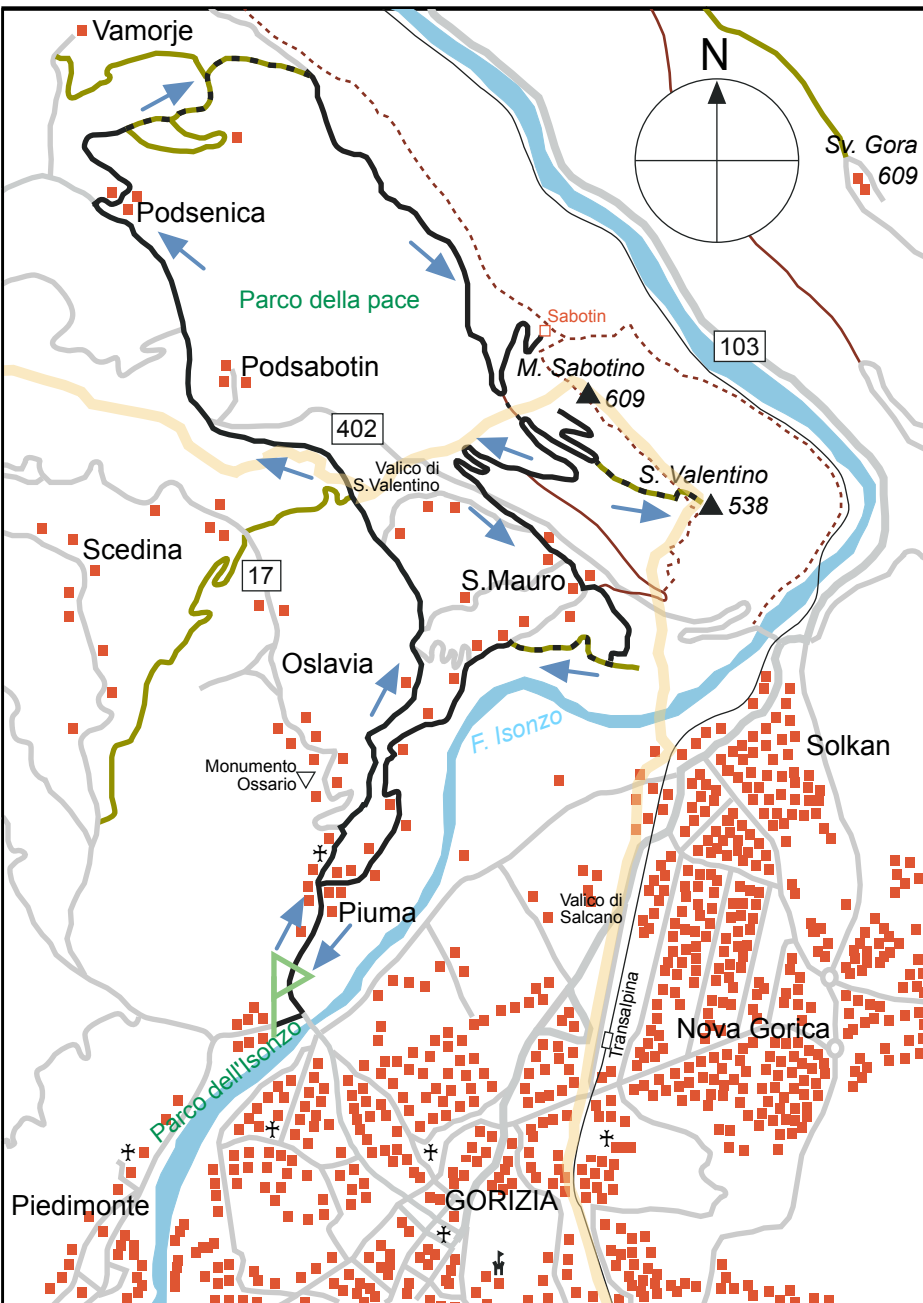

# Itinerario Monte Sabotino • [www.isontinoinbici.it](http://www.isontinoinbici.it)

## LEGENDA

- Strada asfaltata percorsa dall'itinerario
- - - Strada sterrata percorsa dall'itinerario
- · · Sentiero percorso dall'itinerario
- Altra strada asfaltata
- Altra strada sterrata
- Altro sentiero
- Ferrovia
- Fiume, torrente
- Confine di stato
- ▶ Punto di partenza dell'itinerario
- ✝ Chiesa
- 🏰 Castello
- 98 Segnavia sentiero CAI
- 55 Strada statale