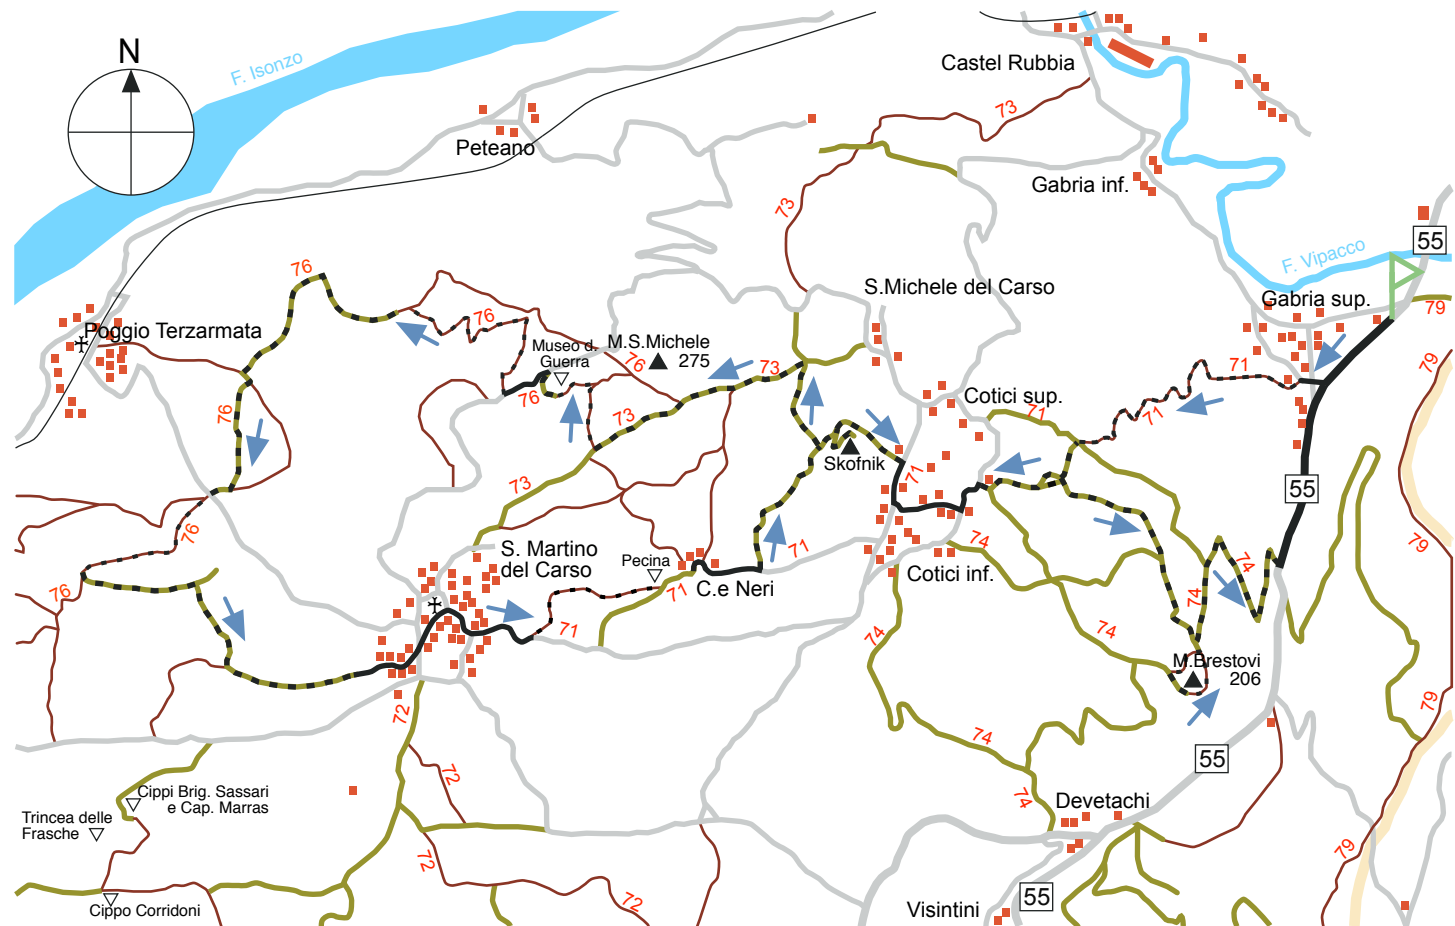

Itinerario Monte S. Michele • www.isontinoinbici.it

- LEGENDA**
- | | | | | | |
|--|---|--|------------------|--|-----------------------------------|
| | Strada asfaltata percorsa dall'itinerario | | Ferrovia | | Punto di partenza dell'itinerario |
| | Strada sterrata percorsa dall'itinerario | | Fiume, torrente | | Chiesa |
| | Sentiero percorso dall'itinerario | | Confine di Stato | | Castello |
| | Altra strada asfaltata | | | | Segnavia sentiero CAI |
| | Altra strada sterrata | | | | Strada statale |
| | Altro sentiero | | | | |