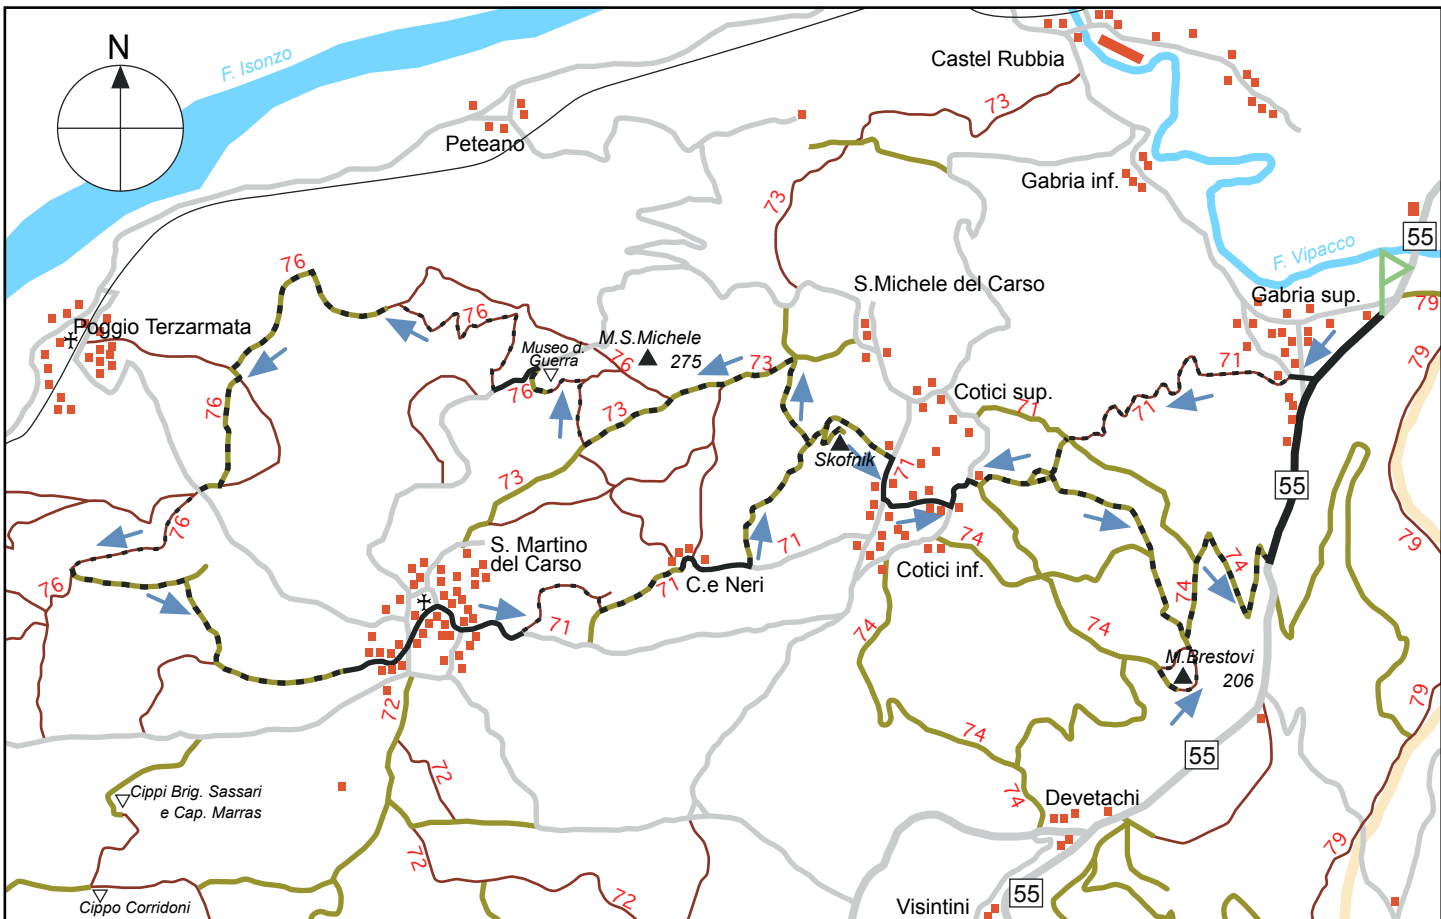

Itinerario Monte S. Michele • www.isontinoinbici.it

LEGENDA

- | | | | | | |
|---|---|---|------------------------|---|------------------|
|  | Strada asfaltata percorsa dall'itinerario |  | Altra strada asfaltata |  | Ferrovia |
|  | Strada sterrata percorsa dall'itinerario |  | Altra strada sterrata |  | Fiume, torrente |
|  | Sentiero percorso dall'itinerario |  | Altro sentiero |  | Confine di stato |
|  | Punto di partenza dell'itinerario | | | | |
|  | Chiesa | | | | |
|  | Castello | | | | |
|  | Segnavia sentiero CAI | | | | |
|  | Strada statale | | | | |